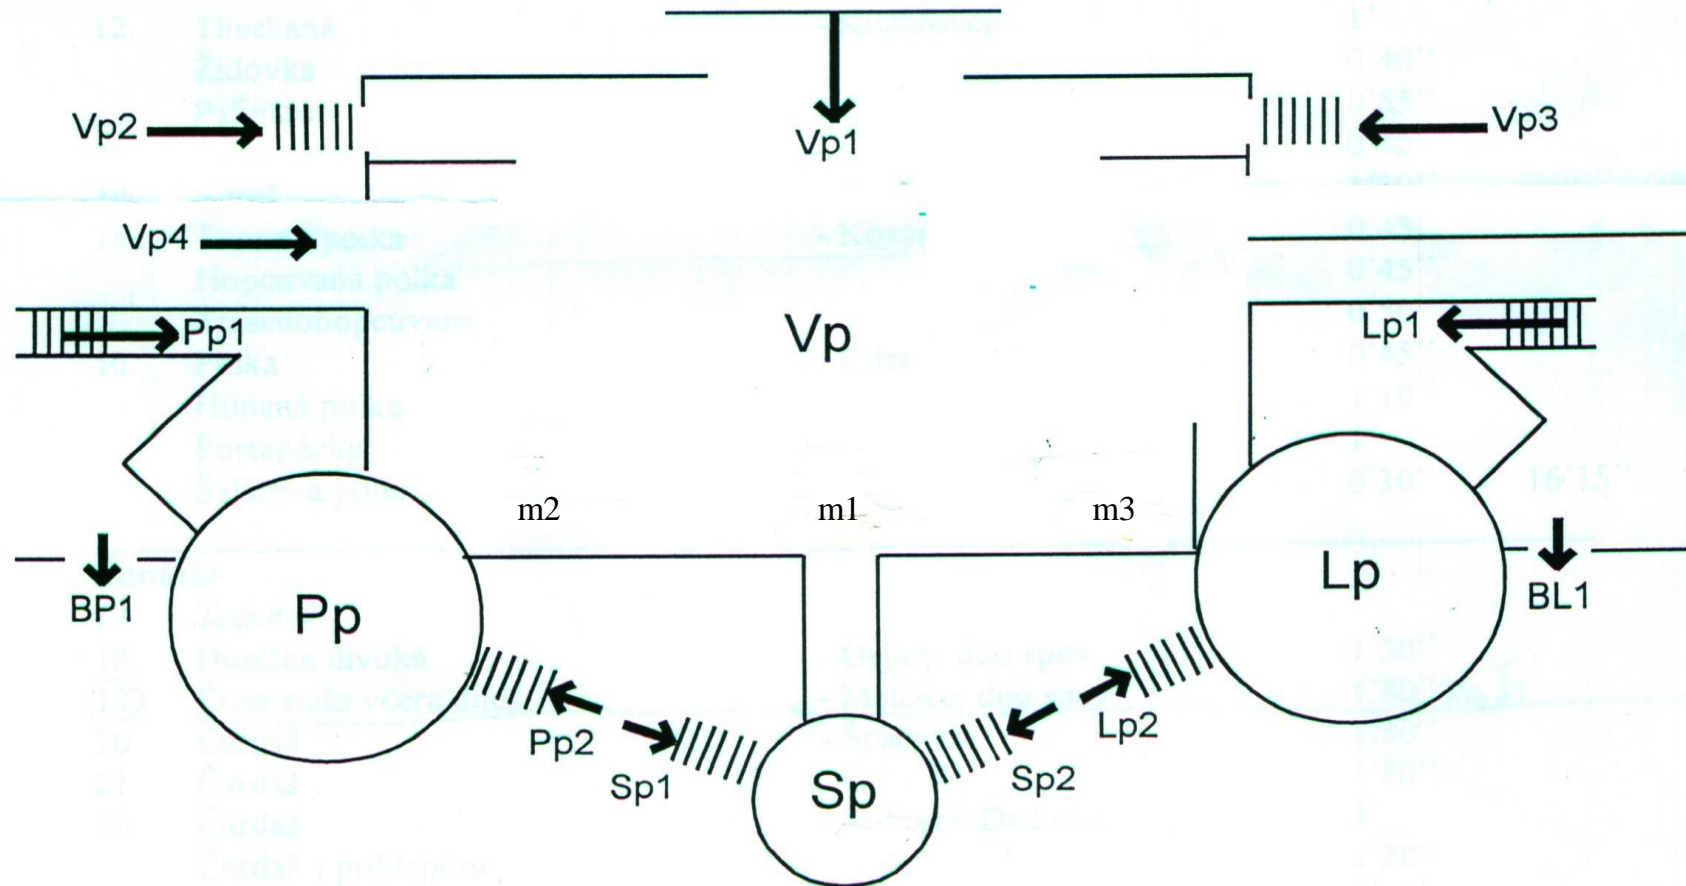

MYJAVA - TRNOVCE

Scéna amfiteátra

Legenda:

- | | | | |
|-----------|---------------------------|-----------|-----------------------------|
| Vp | - veľké pódium | Pp1 - Pp2 | - nástupy na pravé pódium |
| Pp | - pravé pódium | Lp1 - Lp2 | - nástupy na ľavé pódium |
| Lp | - ľavé pódium | Sp1 - Sp2 | - nástupy na stredné pódium |
| Sp | - stredné pódium | BP1 | - bočný pravý východ |
| Vp1 - Vp4 | - nástupy na veľké pódium | BL1 | - bočný ľavý východ |